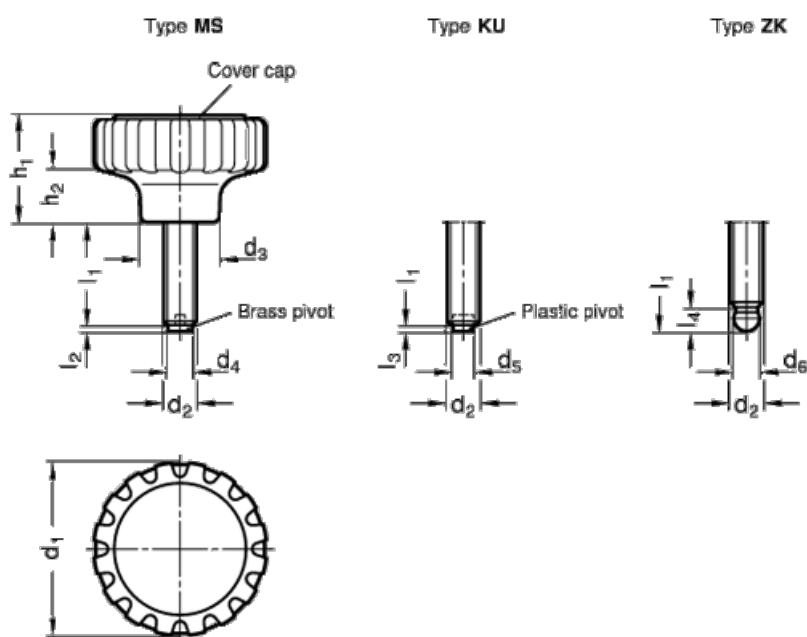

Varenummer: 207336534M15MS
Beskrivelse: E+G Fingerknop
GN 7336.5-34-M6-15-MS

Mål

d1 = 34
d2 = M6
d3 = 16
d4 = 4
d5 = 3,5
d6 = 4,5 +/-0,03
h1 = 21
h2 = 10,5

l1 = 15
l2 = 1
l3 = 1,3
l4 = 5,1